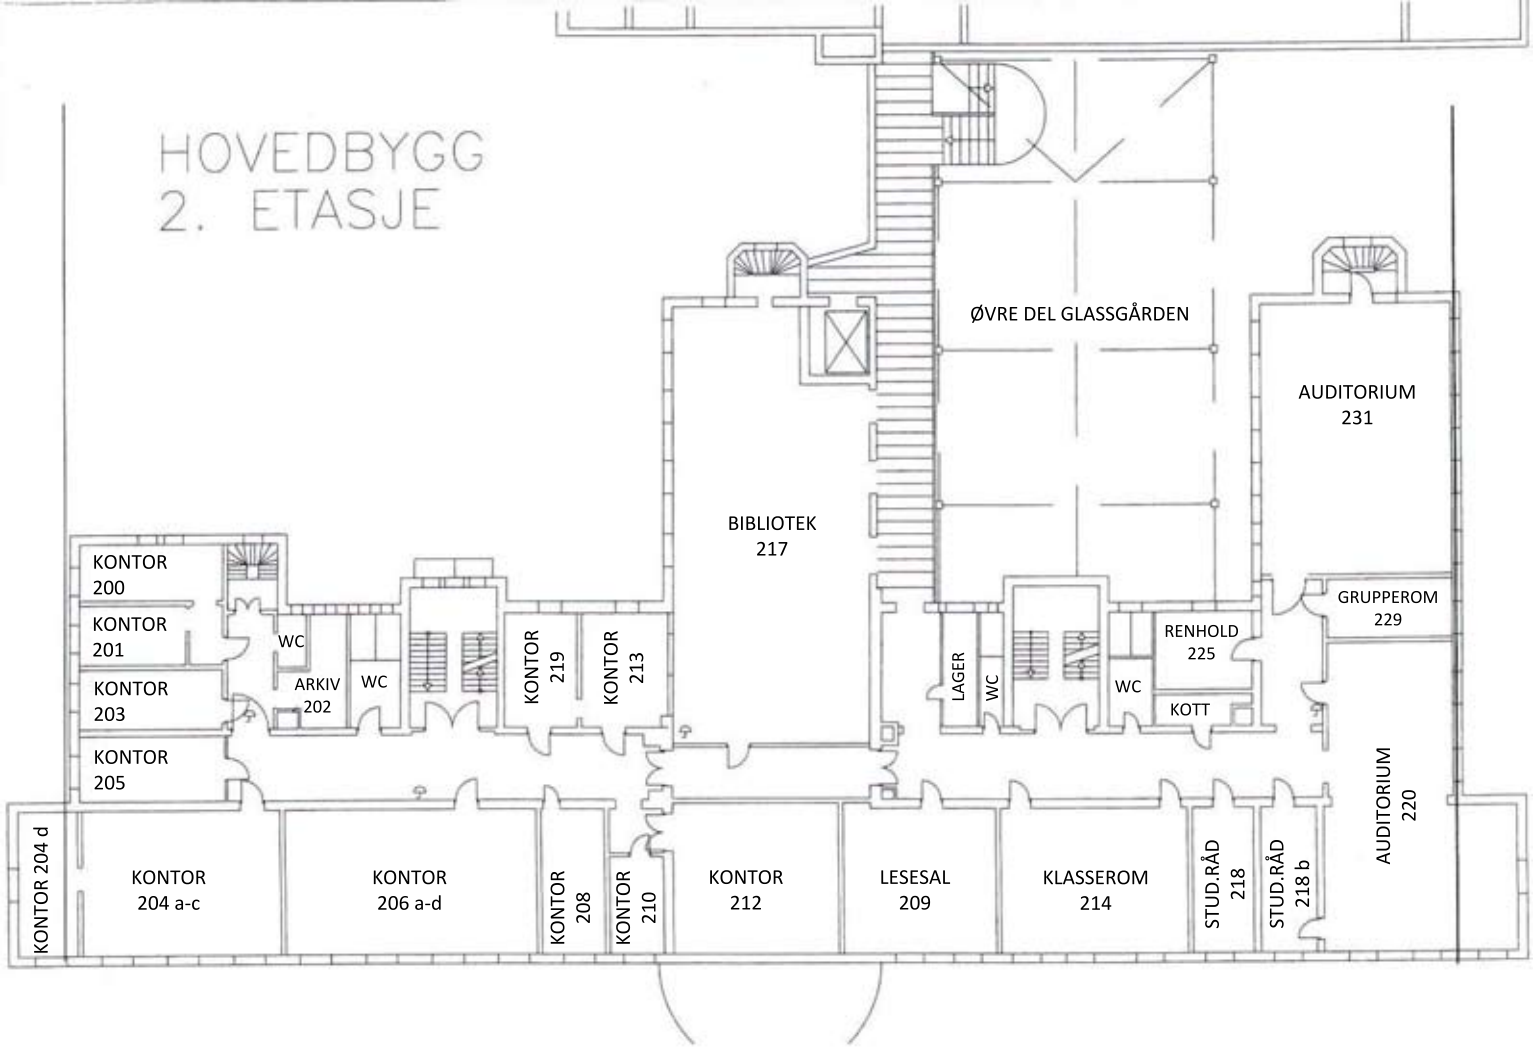

HOVEDBYGG 2. ETASJE

ØVRE DEL GLASSGÅRDEN

BIBLIOTEK
217

AUDITORIUM
231

KONTOR 200
KONTOR 201
KONTOR 203
KONTOR 205

WC
ARKIV 202
WC

KONTOR 219
KONTOR 213

LAGER
WC
RENHOLD 225
KOTT

GRUPPEROM
229

AUDITORIUM
220

KONTOR 204 d

KONTOR
204 a-c

KONTOR
206 a-d

KONTOR
208

KONTOR
210

KONTOR
212

LESESAL
209

KLASSEROM
214

STUD.RÅD
218

STUD.RÅD
218 b